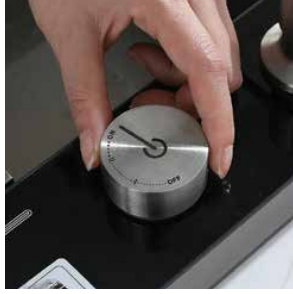

Drenaj açma-kapama

Yüksek basınçlı bardak yıkama

Geniş Açılı Çekme

Şelale yıkama

Geniř
Kullanım
Fonksiyonu

Mutfakta Estetik ve
Fonksyonellięi Buluřturan
Akıllı Evye!

aquanest®
Experience Comfort

Sebze-Meyve
Yıkama
Üntesi ve
Süzgeç