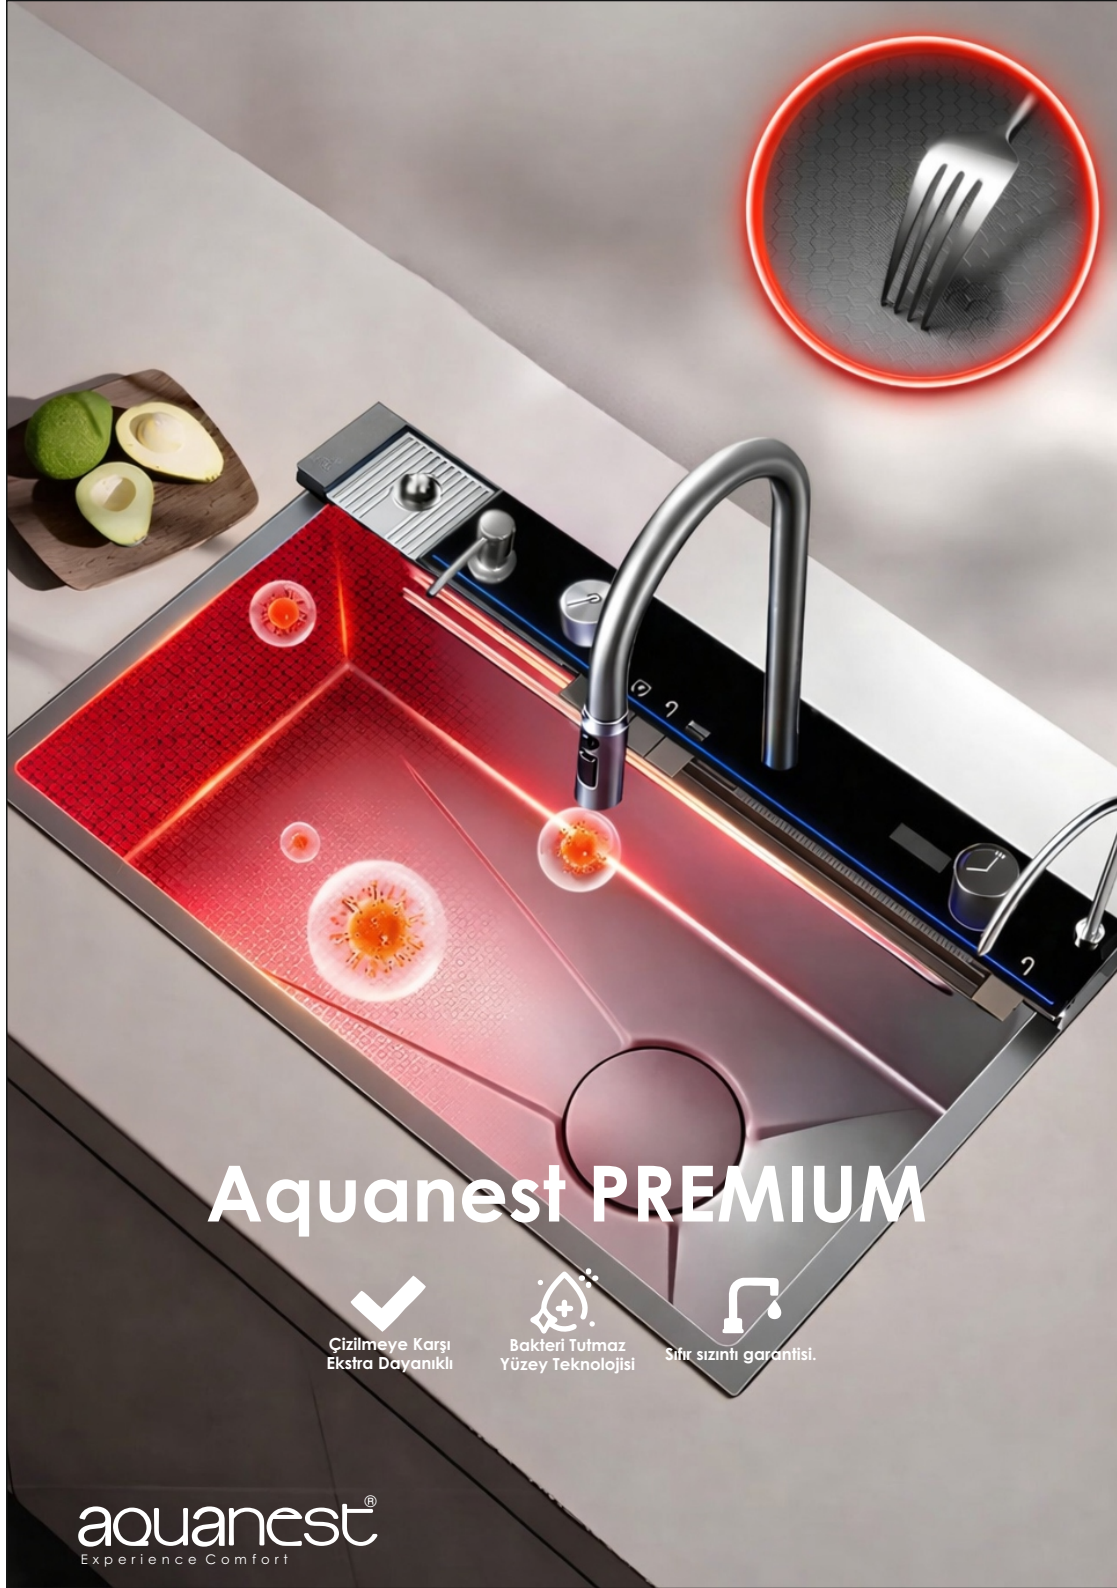

Aquanest PREMIUM

✓
Çizilmeye Karşı
Ekstra Dayanıklı

🛡️
Bakteri Tutmaz
Yüzey Teknolojisi

🔒
Sıfır sızın garanti.